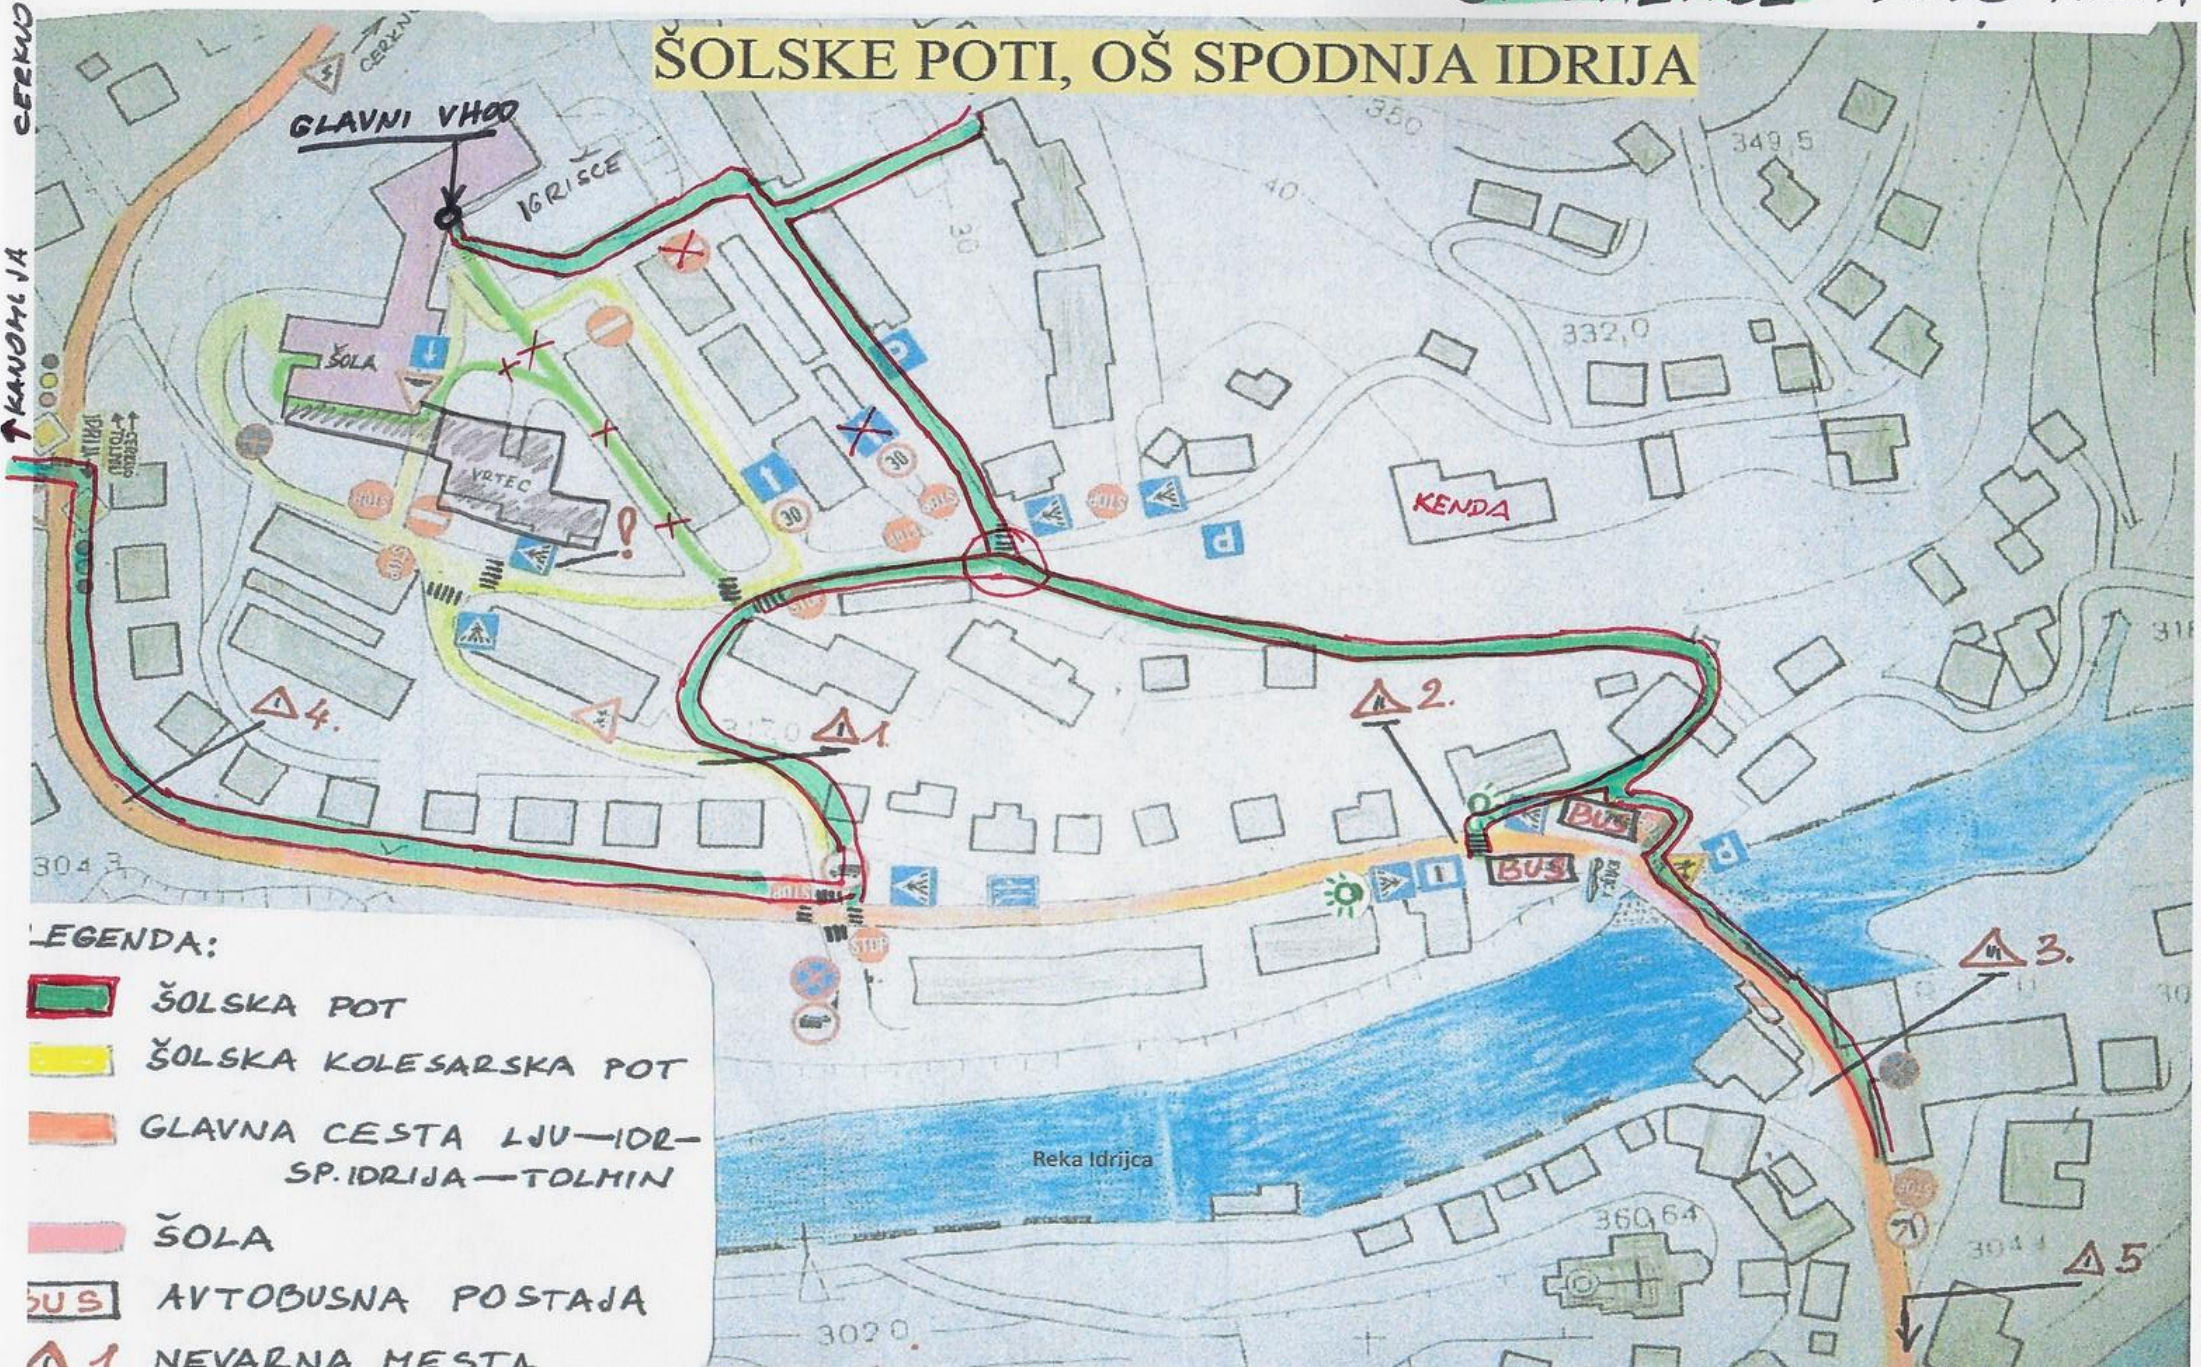

# ŠOLSKE PŌTI, OŠ SPODNJA IDRĪJA

ČERNOVA  
KANOVAJA

LEGENDA:

- ŠOLSKA POT
- ŠOLSKA KOLESARSKA POT
- GLAVNA CESTA LJV—IDR—  
SP. IDRĪJA—TOLMIN
- ŠOLA
- BUS AVTOBUSNA POSTAJA
- Δ 1 NEVARNA MESTA

NARISAL: MARKO FINK, ~~JANUAR~~ AVGUST 2020

MAROF (2km)  
↓  
IDRĪJA