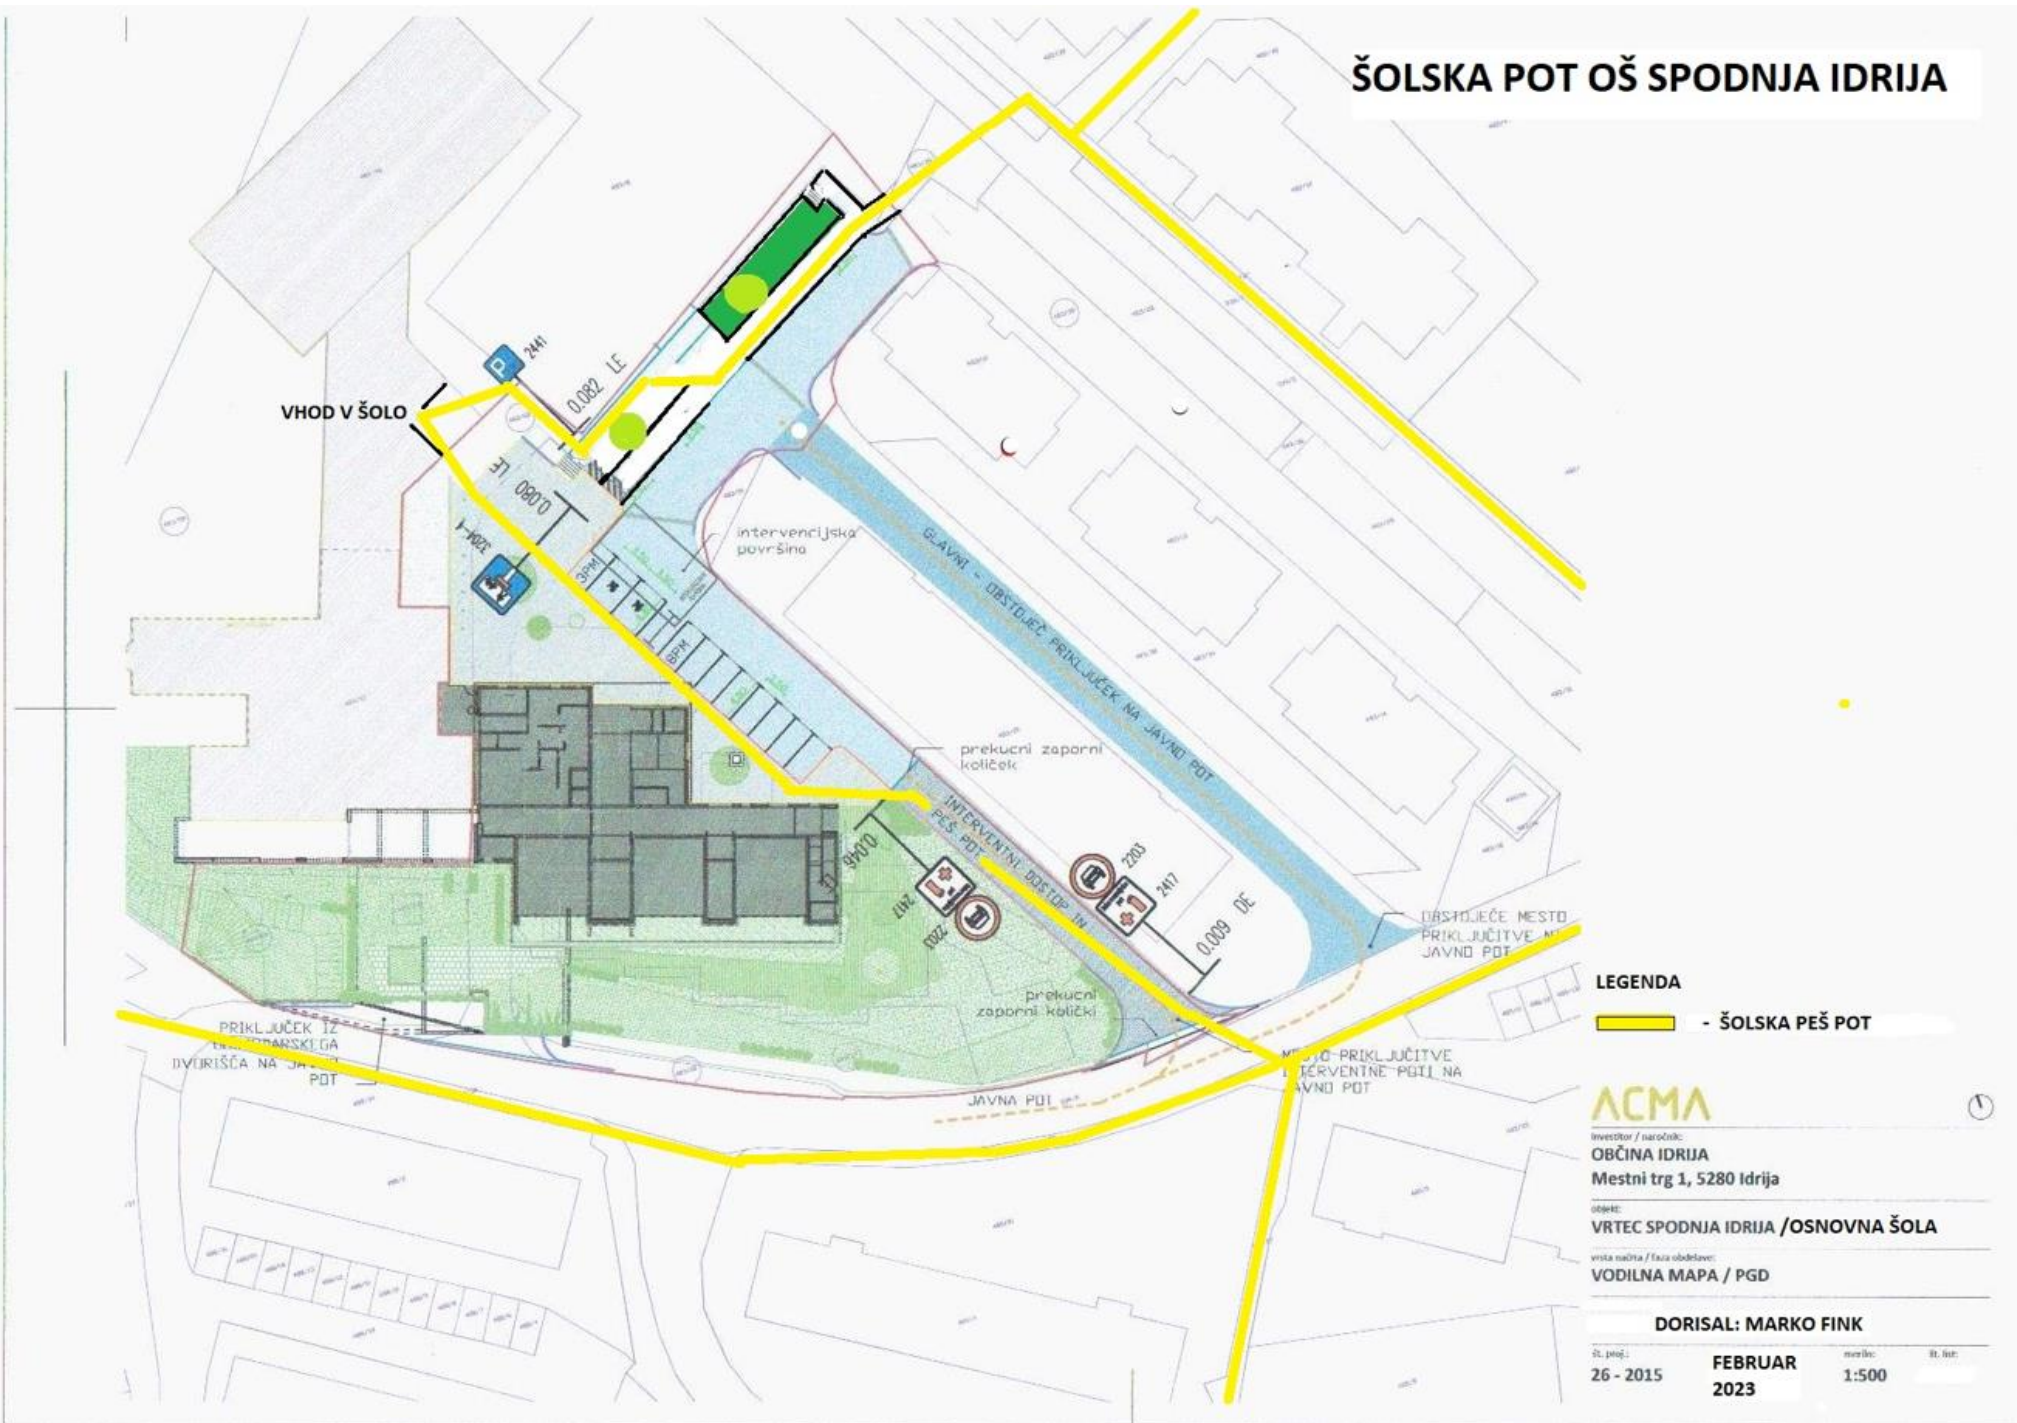

ŠOLSKA POT OŠ SPODNJA IDRİJA

LEGENDA

 - ŠOLSKA PEŠ POT

ACMA

Investitor / naročnik:
OBČINA IDRİJA
Mestni trg 1, 5280 Idrija

Objekt:
VRTEC SPODNJA IDRİJA / OSNOVNA ŠOLA

vrsta načrta / faza obdelave:
VODILNA MAPA / PGD

DORISAL: MARKO FINK

št. predj.:
26 - 2015

FEBRUAR
2023

merilo:
1:500

št. list: